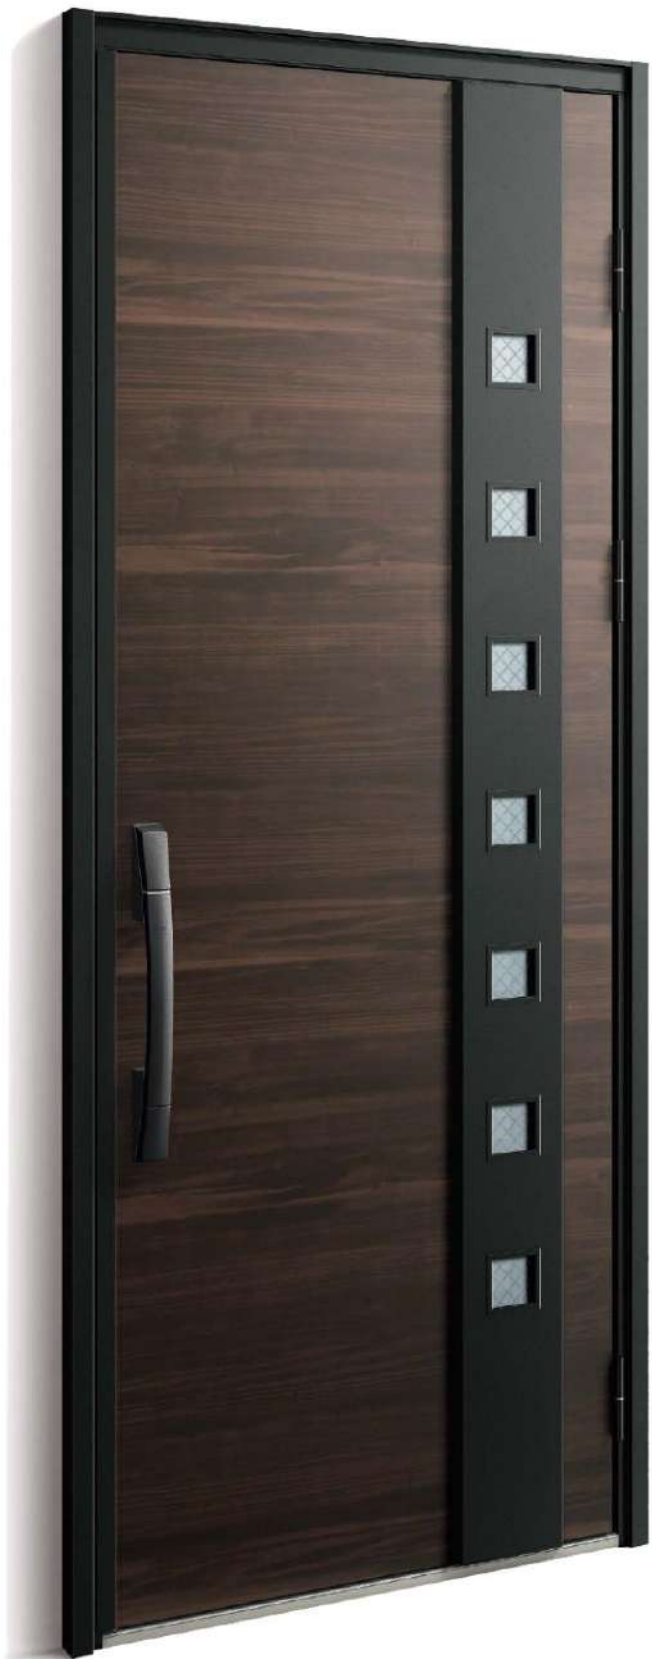

F06

通風機能のあるタイプは
こちら→P.86

■カラーバリエーション

BV: ハニーチェリー

KE: キャラメルチーク

Z9: ショコラウォールナット

W6: 桑炭

XP: ココナツチェリー

A8: スモークヒッコリー

AF: ガトーアカシア

HV: ピターストーン

LU: サファイアブルー

KR: ルビーレッド

S1: ピュアシルバー

H2: プラチナステン

K5: カームブラック

内観

画像 No.DBAF4171NABHC

〈枠 色〉B7: カームブラック 〈パネル色〉AF: ガトーアカシア
〈ハンドル〉スマートコントロールキー ストレート(ブラック)
画像 No.DBAF4170NABHC_L